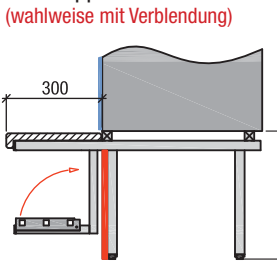

Kötschacher Sitzbank-Untergestell höhenverstellbar mit Sitzbankplatte und klappbarem Schuhrost (wahlweise mit Verblendung)