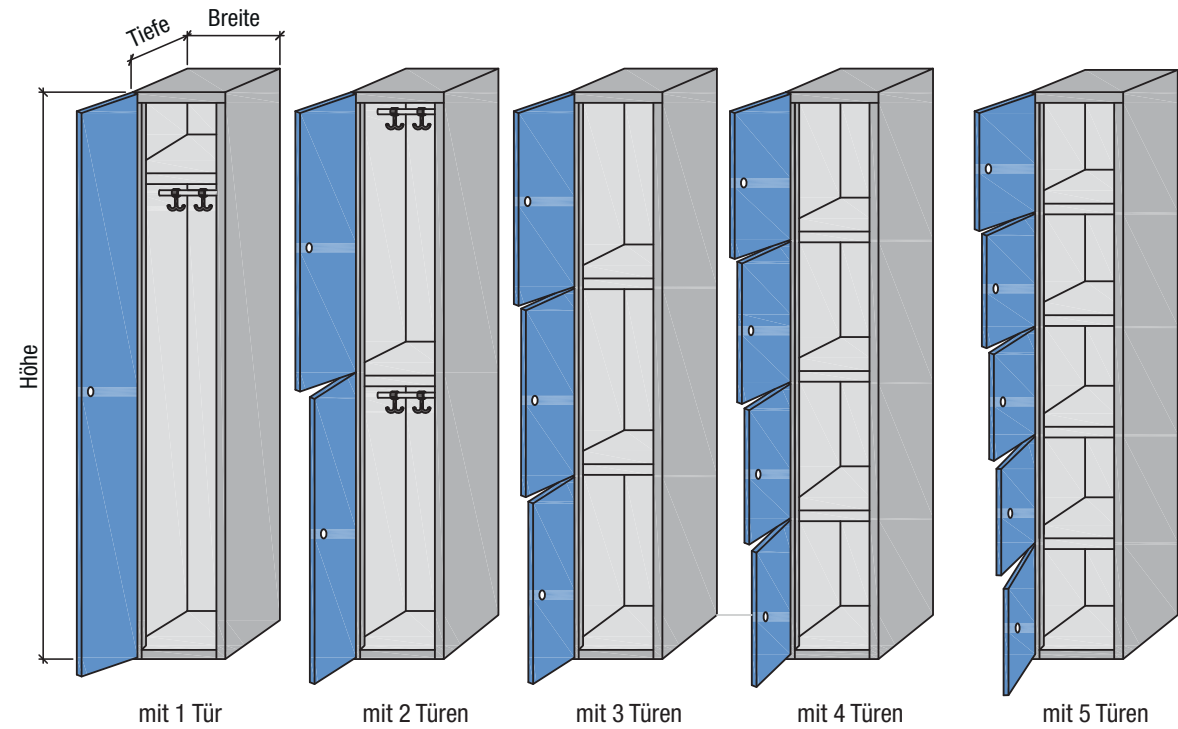

GARDEROBENSCHRÄNKE BAUVARIANTEN

Standardmaße:
Breite: 300 mm
Tiefe: 500 mm
Höhe: 1850 oder 1600 mm (ohne Unterbauten)

Alle Höhen, Breiten und Tiefen auf Wunsch lieferbar!

Mehrere Türen möglich!

Standard-Innenausstattung laut Zeichnungen. Weitere Ausstattung auf Anfrage.

SW 1: Eintüriger Schrank mit fixer oder beweglicher Trennwand

SW 2: Zweitüriger Flügelschrank mittig sperrbar

SW = Schränke zur Trennung von Schmutz- und Reinwäsche

FARBGEBUNG

Korpus:
Kunststoff-Pulverbeschichtung
Grobstruktur glänzend
Alle RAL Farben möglich.