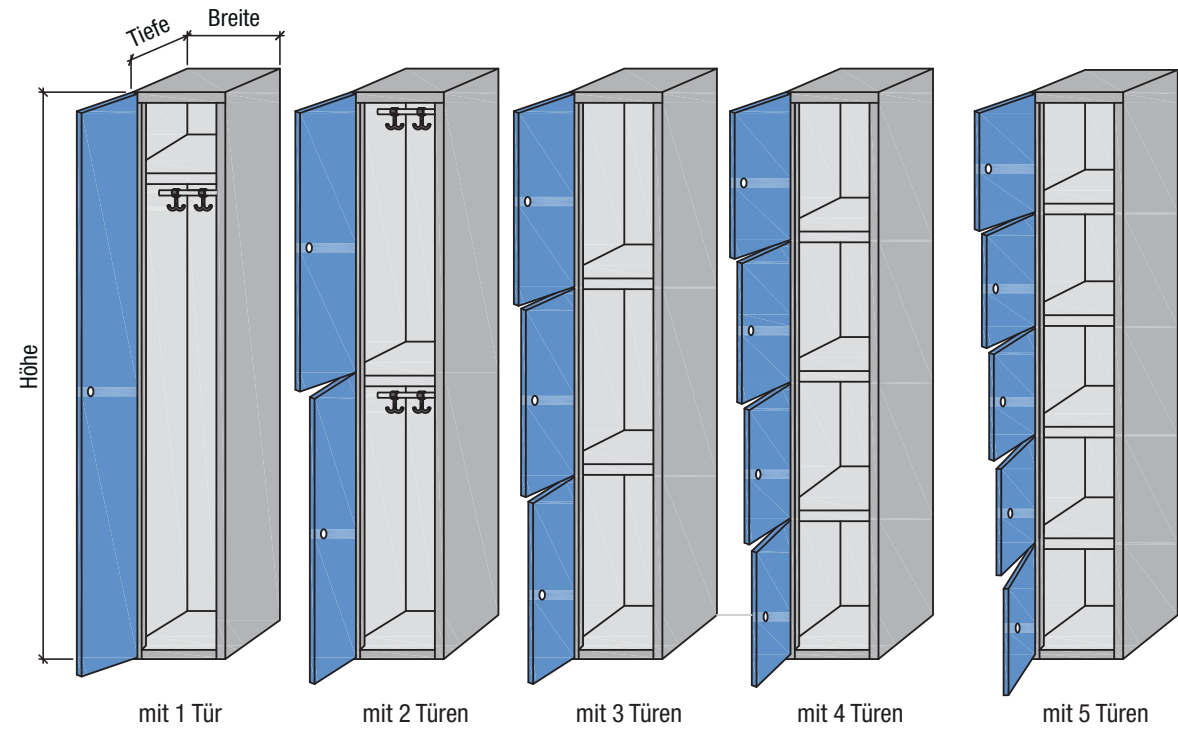

GARDEROBENSCHRÄNKE BAUVARIANTEN

Standardmaße:
Breite: 300 mm
Tiefe: 500 mm
Höhe: 1850 oder 1600 mm (ohne Unterbauten)

Alle Höhen, Breiten und Tiefen auf Wunsch lieferbar!

Mehrere Türen möglich!

Standard-Innenausstattung laut Zeichnungen. Weitere Ausstattung auf Anfrage.

SW 1: Eintüriger Schrank mit fixer oder beweglicher Trennwand

SW 2: Zweitüriger Flügelschrank mittig sperrbar

SW = Schränke zur Trennung von Schmutz- und Reinwäsche

FARBGEBUNG

Korpus:
Kunststoff-Pulverbeschichtung
Grobstruktur glänzend
Alle RAL Farben möglich.