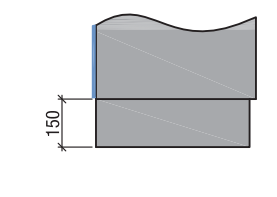

Blechsockel