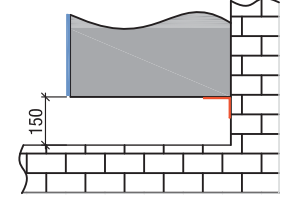

Wandmontage