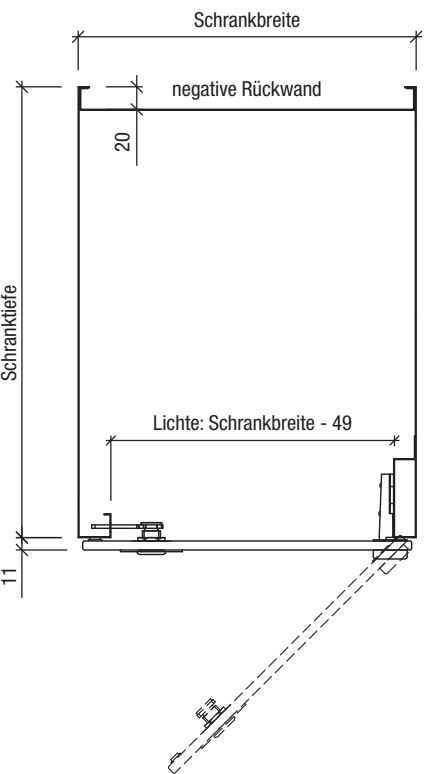

Korpus: Konstruktion aus elektrolytisch verzinktem Stahlblech 0,75 mm stark. Durch spezielle Umbüge der Holme, Seitenwände und Rückwand sowie punktgeschweißte Verbindungen wird eine hohe Stabilität erreicht. Die 20 mm negativ eingebaute Rückwand gewährt eine zusätzliche Steifigkeit.

Tür: selbstschließende 6 mm starke Tür aus ESG-H Klarglas reinweiß, mit erfolgtem Heat Soak Test, Innenseite vollemailliert, Kanten geschliffen und poliert.

Verschluss: Schlösser nach Wahl bzw. auf Anfrage, Edelstahl Nummernschild

Oberfläche: Kunststoffpulverbeschichtet 80 µm – zigarettenbrandfest

Lüftung: Durch den umlaufenden Türspalt von 4 mm, auf Wunsch zusätzliche Belüftungsschlitze im Schrankdach, Bodenfach, Rückwand oder Tür

SONDERTÜREN AUS PLEXIGLAS

Wandmontage

Untergestell höhenverstellbar

Kötschacher Untergestell höhenverstellbar (wahlweise mit klappbarem Schuhrost)

Blechsockel

Verblendetes Untergestell höhenverstellbar

Verblendetes Kötschacher Untergestell höhenverstellbar

Kötschacher Sitzbank-Untergestell höhenverstellbar mit Sitzbankplatte (wahlweise mit Verblendung)

Kötschacher Sitzbank-Untergestell höhenverstellbar mit Sitzbankplatte und klappbarem Schuhrost (wahlweise mit Verblendung)

Sitzbank-Untergestell höhenverstellbar mit Sitzbankplatte

Verblendetes Sitzbank-Untergestell mit Sitzbankplatte und klappbarem Schuhrost

Sitzbank mit integrierter Schublade - Vollauszug - Soft Closing System - Sperrbar im Schrank - Schuhfach

SOCKEL

Material: Elektrolytisch verzinktes Stahlblech

Oberfläche: Kunststoffpulverbeschichtet Farbe wie Korpus

RESTLICHE UNTERBAUTEN