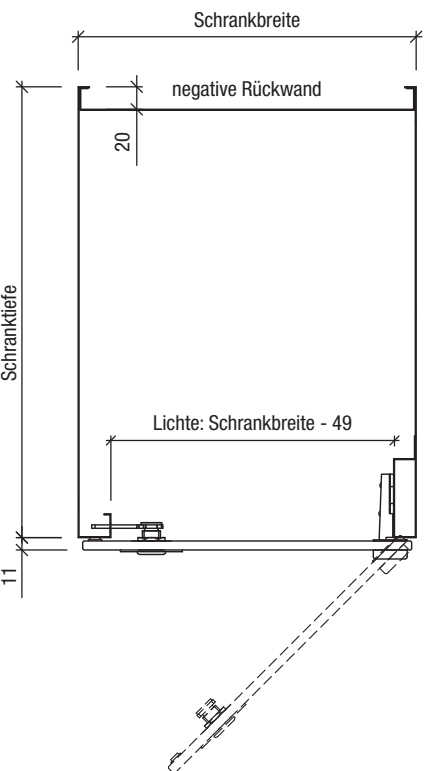

Korpus: Konstruktion aus elektrolytisch verzinktem Stahlblech 0,75 mm stark. Durch spezielle Umbüge der Holme, Seitenwände und Rückwand sowie punktgeschweißte Verbindungen wird eine hohe Stabilität erreicht. Die 20 mm negativ eingebaute Rückwand gewährt eine zusätzliche Steifigkeit.

Tür: selbstschließende 6 mm starke Tür aus ESG-H Klarglas reinweiß, mit erfolgtem Heat Soak Test, Innenseite vollemailiert, Kanten geschliffen und poliert.

Verschluss: Schlösser nach Wahl bzw. auf Anfrage, Edelstahl Nummernschild

Oberfläche: Kunststoffpulverbeschichtet 80 µm – zigarettenbrandfest

Lüftung: Durch den umlaufenden Türspalt von 4 mm, auf Wunsch zusätzliche Belüftungsschlitze im Schrankdach, Bodenfach, Rückwand oder Tür

SONDERTÜREN AUS PLEXIGLAS

Sondertür Plexiglas
6 mm starkes Senocryl E Acrylglas extrudiert glasklar.

Wandmontage

Untergestell höhenverstellbar

Kötschacher Untergestell höhenverstellbar (wahlweise mit klappbarem Schuhrost)

Blechsockel

Verblendetes Untergestell höhenverstellbar

Verblendetes Kötschacher Untergestell höhenverstellbar

Kötschacher Sitzbank-Untergestell höhenverstellbar mit Sitzbankplatte (wahlweise mit Verblendung)

Kötschacher Sitzbank-Untergestell höhenverstellbar mit Sitzbankplatte und klappbarem Schuhrost (wahlweise mit Verblendung)

Sitzbank-Untergestell höhenverstellbar mit Sitzbankplatte

Verblendetes Sitzbank-Untergestell mit Sitzbankplatte und klappbarem Schuhrost

Sitzbank mit integrierter Schublade - Vollauszug - Soft Closing System - Sperrbar im Schrank - Schuhfach

Bauseits Sockel

Bauseits Sockel mit Sitzbankplatte (wahlweise mit klappbarem Schuhrost)

SOCKEL