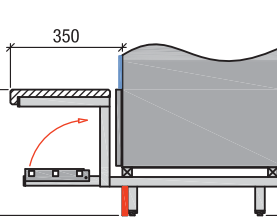

Verblendetes Sitzbank-Untergestell mit Sitzbankplatte und klappbarem Schuhrost