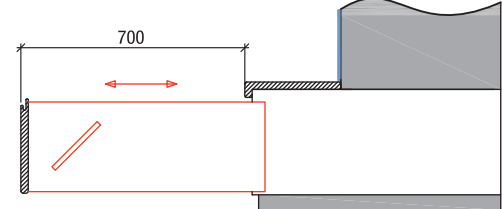

Bauseits Sockel mit Sitzbankplatte (wahlweise mit klappbarem Schuhrost)

TSG-6/2 / 400 mm breit / bauseits Sockel Beton / Ganter Online Schloss Typ GAT Lock 5010B / Edelstahlgriff / Rückwandentlüftung / Folienbeschriftung / Korpus RAL 1013 / Glasüren und Glasverblenden NCS 3010-B