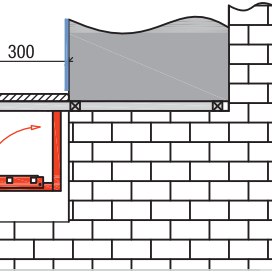

Bauseits Sockel mit Sitzbankplatte (wahlweise mit klappbarem Schuhrost)