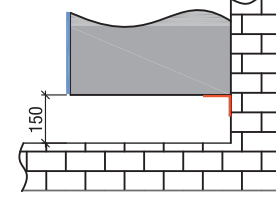

Wandmontage