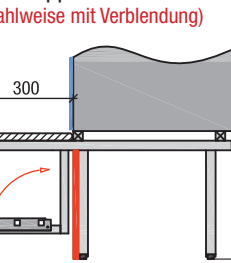

Kötschacher Sitzbank-Untergestell höhenverstellbar mit Sitzbankplatte und klappbarem Schuhrost (wahlweise mit Verblendung)