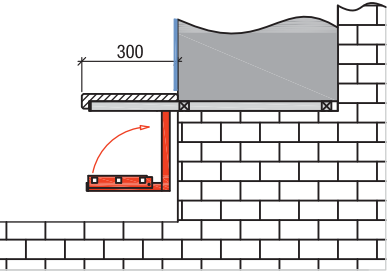

Bauseits Sockel mit Sitzbankplatte (wahlweise mit klappbarem Schuhrost)

TSG-6/2 / 400 mm breit / bauseits Sockel Beton / Ganter Online Schloss Typ GAT Lock 5010B / Edelstahlgriff / Rückwandentlüftung / Folienbeschriftung / Korpus RAL 1013 / Glasüren und Glasverblenden NCS 3010-B