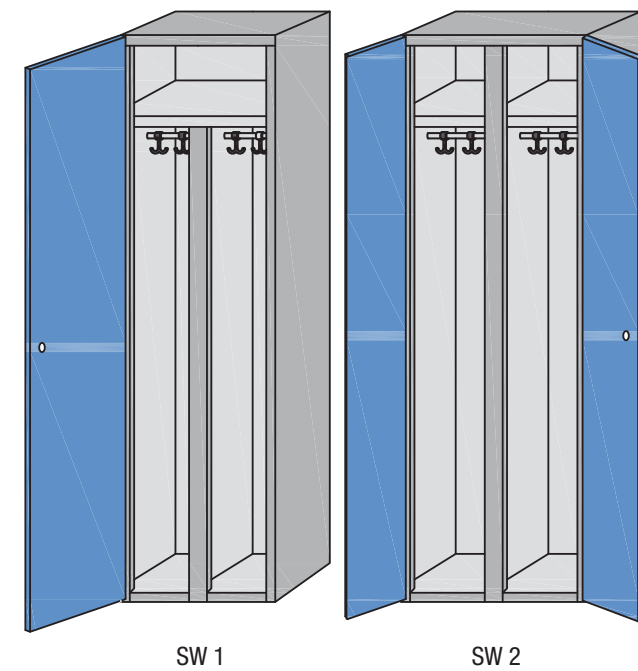

GARDEROBENSCHRÄNKE BAUVARIANTEN

Standardmaße:
Breite: 300 mm
Tiefe: 500 mm
Höhe: 1850 oder 1600 mm (ohne Unterbauten)

Alle Höhen, Breiten und Tiefen auf Wunsch lieferbar!

Mehrere Türen möglich!

Standard-Innenausstattung laut Zeichnungen. Weitere Ausstattung auf Anfrage.

SW 1: Eintüriger Schrank mit fixer oder beweglicher Trennwand

SW 2: Zweitüriger Flügelschrank mittig sperrbar

SW = Schränke zur Trennung von Schmutz- und Reinwäsche

FARBGEBUNG

Korpus:
Kunststoff-Pulverbeschichtung
Grobstruktur glänzend
Alle RAL Farben möglich.

Korpus: Konstruktion aus elektrolytisch verzinktem Stahlblech 0,75 mm stark. Durch spezielle Umbüge der Holme, Seitenwände und Rückwand sowie punktgeschweißte Verbindungen wird eine hohe Stabilität erreicht. Die 20 mm negativ eingebaute Rückwand gewährt eine zusätzliche Steifigkeit.