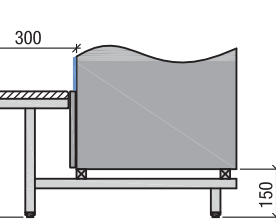

Sitzbank-Untergestell höhenverstellbar mit Sitzbankplatte