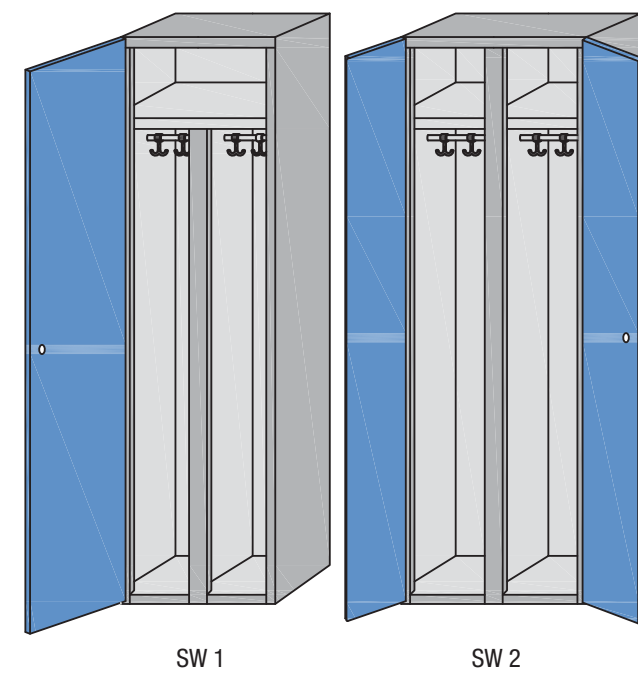

GARDEROBENSCHRÄNKE BAUVARIANTEN

Standardmaße:
Breite: 300 mm
Tiefe: 500 mm
Höhe: 1850 oder 1600 mm (ohne Unterbauten)

Alle Höhen, Breiten und Tiefen auf Wunsch lieferbar!

Mehrere Türen möglich!

Standard-Innenausstattung laut Zeichnungen. Weitere Ausstattung auf Anfrage.

SW 1: Eintüriger Schrank mit fixer oder beweglicher Trennwand

SW 2: Zweitüriger Flügelschrank mittig sperrbar

SW = Schränke zur Trennung von Schmutz- und Reinwäsche

FARBGEBUNG

Korpus:
Kunststoff-Pulverbeschichtung
Grobstruktur glänzend
Alle RAL Farben möglich.

Korpus: Konstruktion aus elektrolytisch verzinktem Stahlblech 0,75 mm stark. Durch spezielle Umbüge der Holme, Seitenwände und Rückwand sowie punktgeschweißte Verbindungen wird eine hohe Stabilität erreicht. Die 20 mm negativ eingebaute Rückwand gewährt eine zusätzliche Steifigkeit.