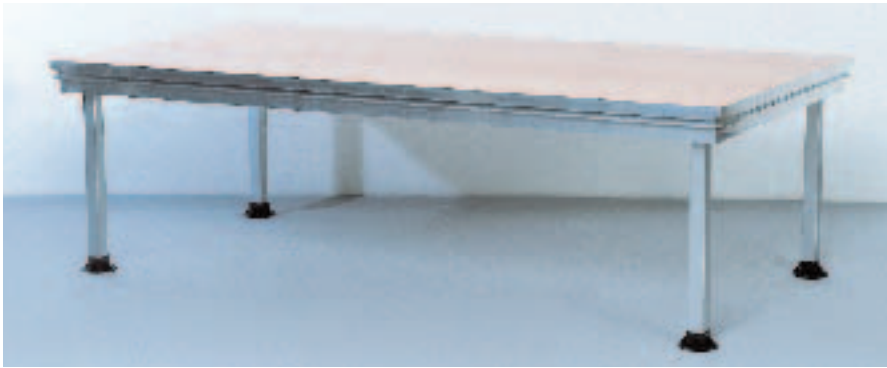

## Großer Auftritt für ein Bühnenstück nach Maß.

Das Maß heißt: Einfachheit. Schnelligkeit. Vielseitigkeit.

Mehrzweckhallen brauchen, wenn sie rentabel sein sollen, eine Veranstaltungseinrichtung, die ebenso vielseitig wie einfach sein muss. Das gilt auch für Schulen, Vereinslokale, Kulturzentren, Sportanlagen und alle öffentlichen Räumlichkeiten, die optimal genutzt werden wollen:

Benötigt werden Bühnen, Vorbühnen, Podien, Laufstege, die einfach aufgestellt und platzsparend gelagert werden können.

Steuer Bühnenpodeste sind eine ideale Lösung. Aus der Art der Kombination der Basiselemente ergeben sich vielseitige Nutzungsmöglichkeiten.

### Das Steuer Basiselement:

Abmessungen: 200x100 cm, belastbar (statisch) mit 500 kp/m<sup>2</sup>, Rahmen aus

starkem Aluminium-Profil mit Präzisionsbuchsen zur sicheren und schnellen Aufnahme von Einsteckfüßen. Einsteckfüße aus Aluminium-Vierkantrohr; 40 x 40 mm mit Kunststoffgleitern. Podesthöhen 20, 40, 60, 80, 100 cm. Elementabdeckung aus verleimter Platte mit imprägnierter oder lackierter Oberfläche. Die einzelnen Elemente werden über Spezialgleitern fest miteinander verbunden. In den Nuten der Profilrahmen können Seitenblenden aus Holz oder Stoff eingehängt werden.